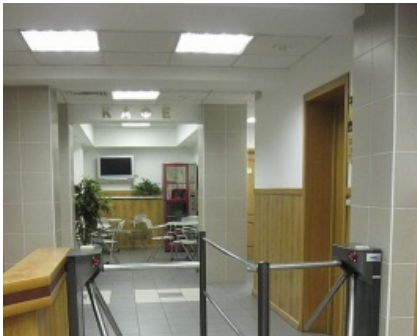

Вакантные площади:

Этаж 2 - 399 м2.
Арендная ставка: 14 000 руб/м2/год, включая НДС. Электричество, вода, отопление оплачивается отдельно.
Парковка по 3500 руб/мес/место.