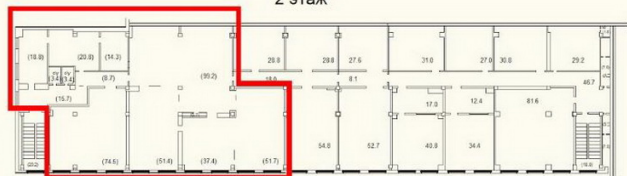

Вакантные площади:

Этаж 2 - 399 м2.
Арендная ставка: 14 000 руб/м2/год, включая НДС. Электричество, вода, отопление оплачивается отдельно.
Парковка по 3500 руб/мес/место.

Партийный пер.д.1

корпус 57 стр.1

2 этаж

S=399,3кв.м