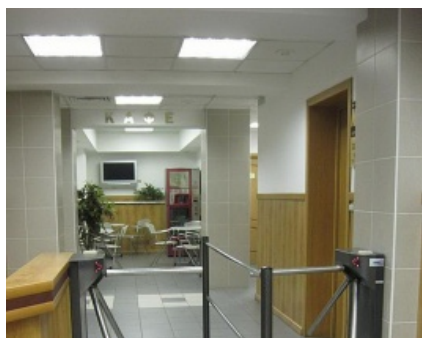

Вакантные площади:

Этаж 2 - 399 м2.

Арендная ставка: 14 000 руб/м2/год, включая НДС. Электричество, вода, отопление оплачивается отдельно.

Парковка по 3500 руб/мес/место.