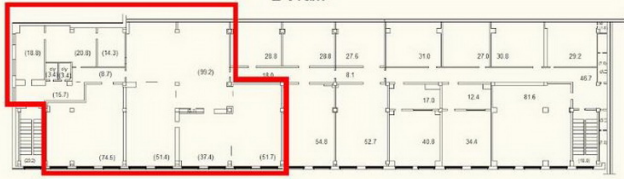

Вакантные площади:

Этаж 2 - 399 м2.

Арендная ставка: 14 000 руб/м2/год, включая НДС. Электричество, вода, отопление оплачивается отдельно.

Парковка по 3500 руб/мес/место.

Партийный пер.д.1

корпус 57 стр.1

2 этаж

S=399,3кв.м