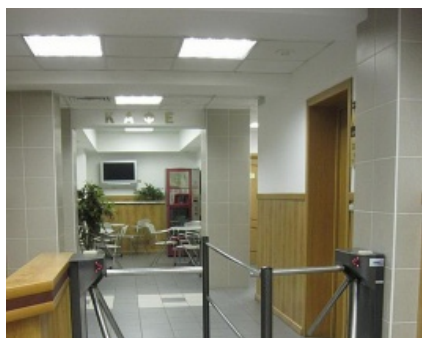

Лот 31332 (аренда): Офисное помещение

Без комиссии

Адрес: Москва, Партийный переулок, 1к57с1 (ИФНС: 25)
Ближайшее метро: 8 мин. пешком от м. Серпуховская

О здании:

В аренду предлагается офисное помещение на территории делового комплекса "ЗВИ". Помещения делового комплекса оснащены всеми техническими системами, необходимыми для комфортной работы сотрудников.

Вакантные площади:

Этаж 4 - 335 м2.

Арендная ставка: 14 000 руб/м2/год, включая НДС. Электричество, вода, отопление оплачивается отдельно.

Парковка по 3500 руб/мес/место.

Партийный пер.д.1
корпус 57стр.1

2 этаж